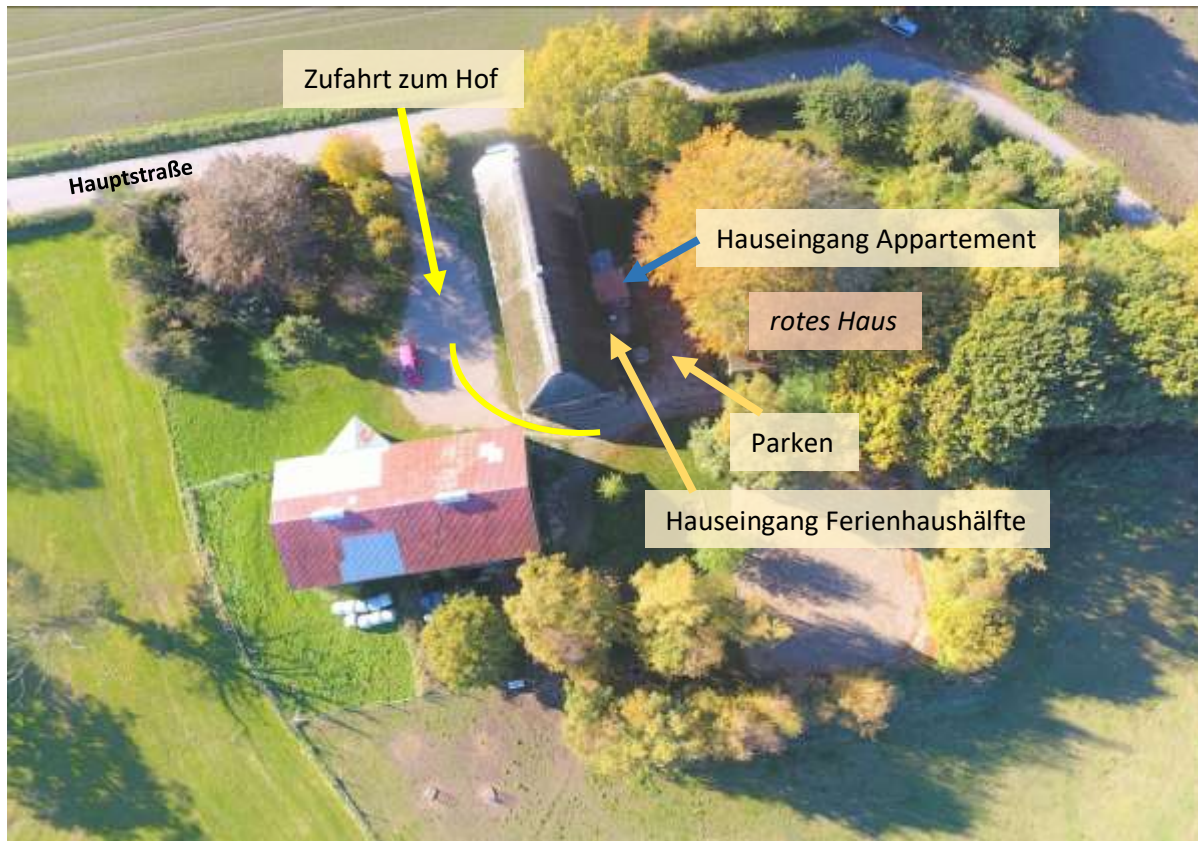

Anreisehinweise Reethus Koppelkiek

Adresse: Hauptstraße 2, 24975 Husby OT Markerup

Zugang Ferienhaus: abgehend von der Terrasse, Schlüssel-Safe links neben der Haustür

Zugang Appartement: in dem Vorbau, Schlüsselsafe rechts neben der Haustür

Gute Fahrt!